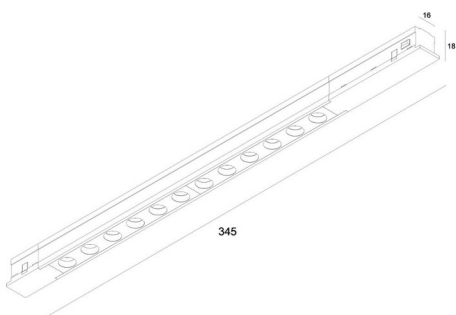

### OBEČNÉ INFORMACE

Svítidlo do magnetického lištového systému

<b>EAN:</b>	8592561019734
<b>KÓD VÝROBKU:</b>	64019734
<b>BARVA:</b>	bílá
<b>INSTALACE:</b>	do profilu
<b>ZÁRUKA:</b>	3 roky
<b>HMOTNOST:</b>	0,082 kg

### TECHNICKÉ A INSTALAČNÍ INFORMACE

<b>TŘÍDA ELEKTRICKÉ OCHRANY:</b>	II.
<b>STUPEŇ KRYTÍ:</b>	IP20
<b>CERTIFIKÁT:</b>	CE
<b>PROVOZNÍ TEPLOTA:</b>	0° až +40°C
<b>OVLÁDÁNÍ:</b>	On / off
<b>VSTUPNÍ NAPĚTÍ:</b>	48 V
<b>ELEKTRICKÝ PŘÍKON:</b>	10 W
<b>SVĚTELNÝ ZDROJ:</b>	LED
<b>TEPLOTA CHROMATIČNOSTI:</b>	3000 K
<b>SVĚTELNÝ TOK:</b>	580 lm
<b>INDEX PODÁNÍ BAREV:</b>	90+
<b>SDCM3:</b>	ano
<b>ZNAČKA LED DIOD:</b>	Everlight
<b>MATERIÁL SVÍTIDLA:</b>	hliník, plast
<b>VYZAŘOVACÍ ÚHEL:</b>	36°
<b>SERVIS:</b>	ano